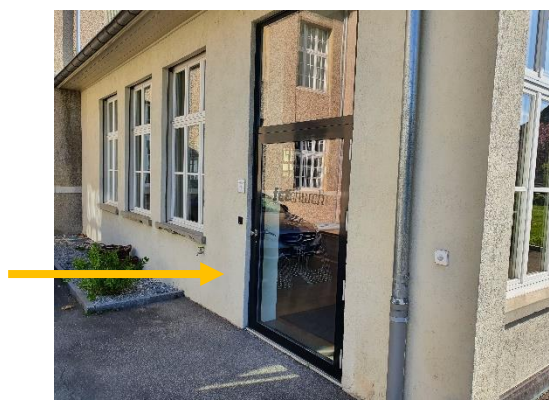

Секонд-хенд магазин

FCTchurch
Bahnhofstr. 40A
Romanshorn

Дитячий, молодіжний та жіночий одяг
Відкритий у вівторок/день, 13.30-16.30

Секонд-хенд магазин

FCTchurch
Bahnhofstr. 40A
Romanshorn

Дитячий, молодіжний та жіночий одяг
Відкритий у вівторок/день, 13.30-16.30